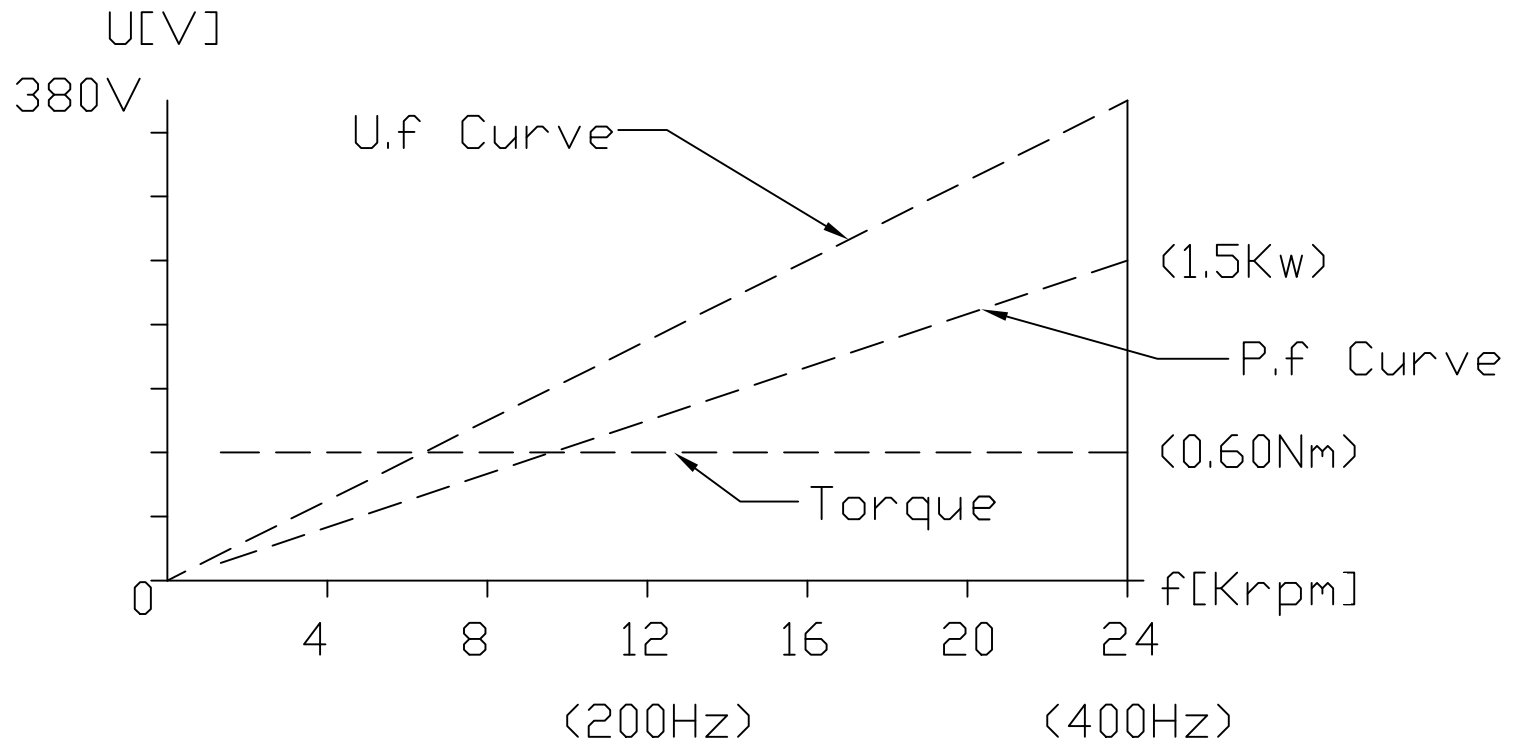

GDF46-24Z/1.5  
380V 3.0A 2P

TA:20°C

Serv:S1

air cooling